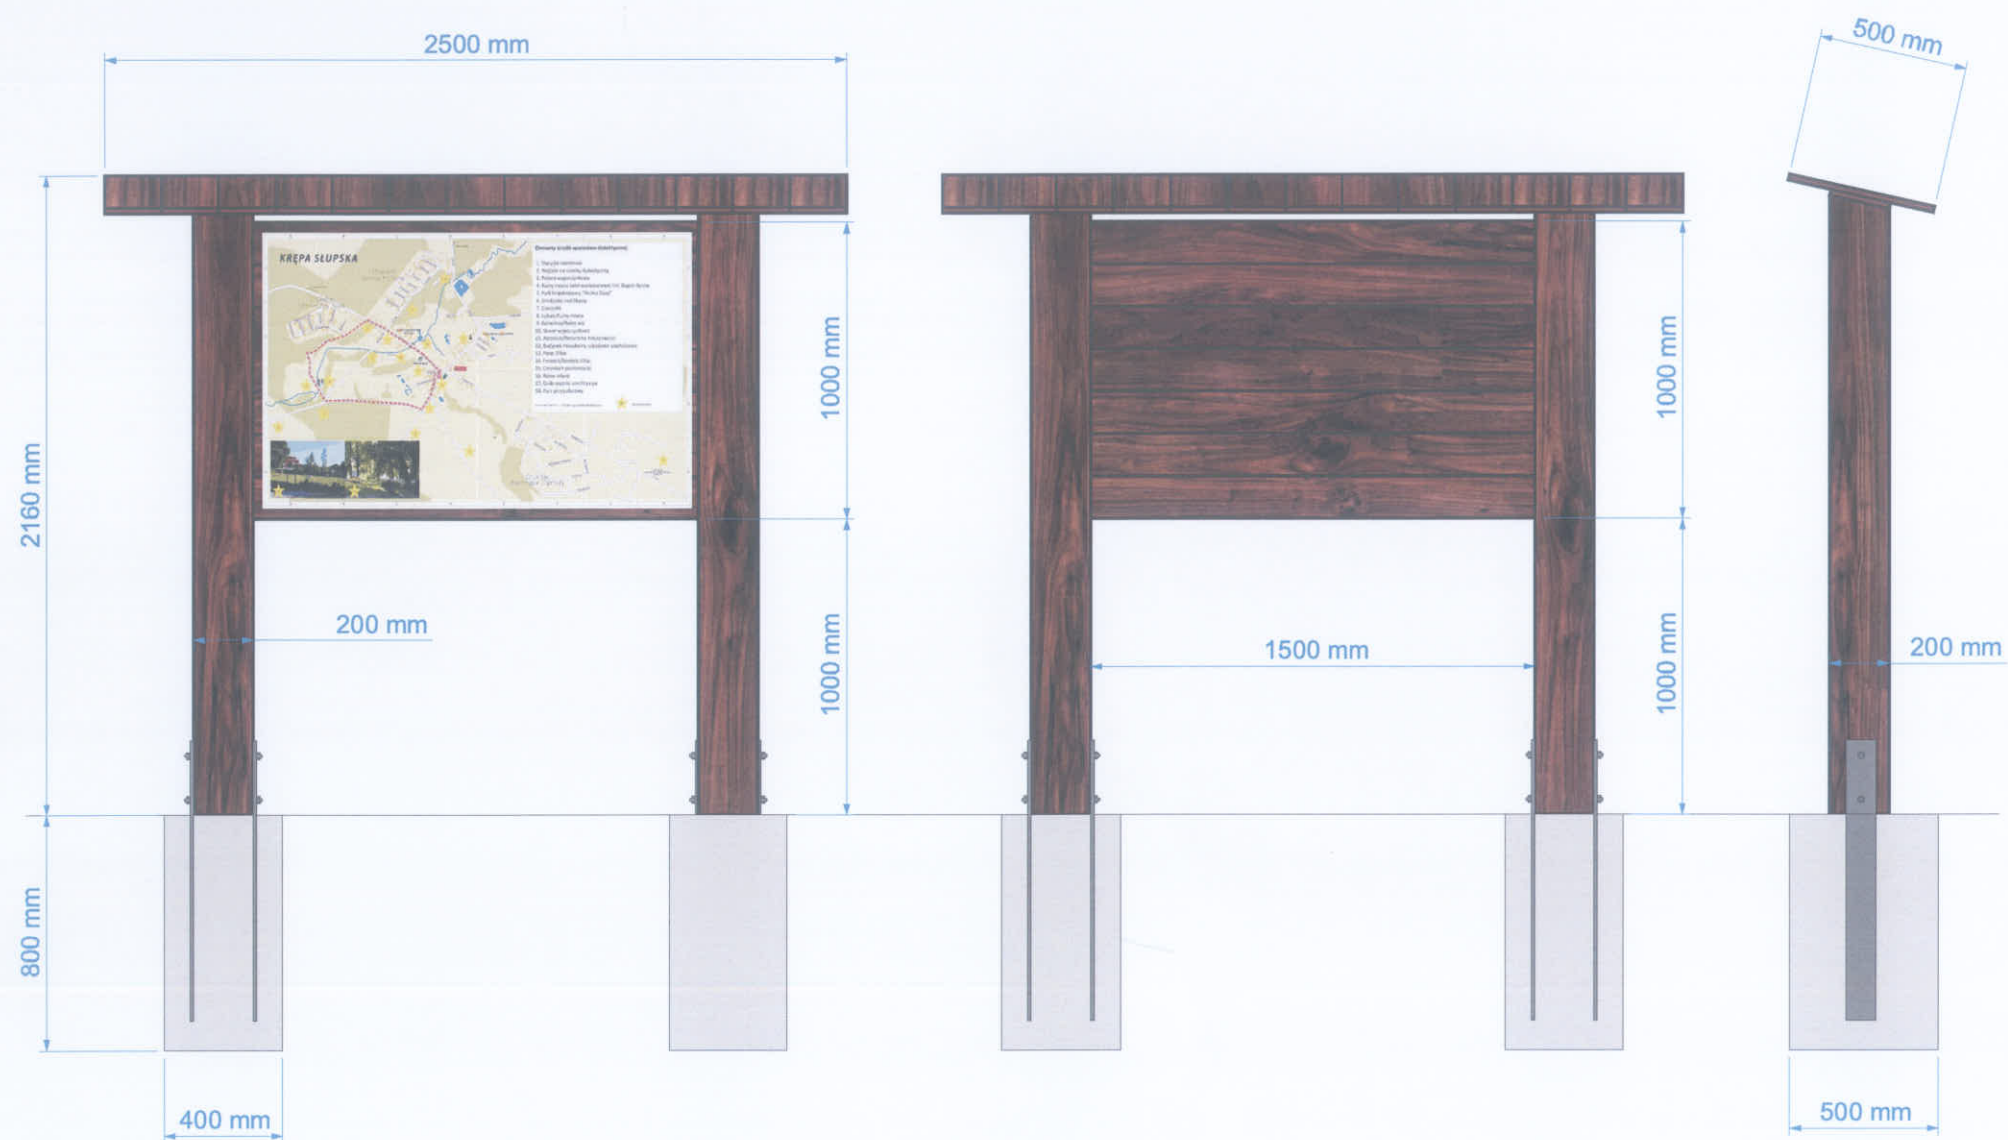

Drewniana tablica informacyjna/pamiątkowa
1500 mm × 1000 mm

USŁUGI PROJEKTOWO – BUDOWLANE WIOLETTA SZELIGA UL. PRZYŁASZCZKOWA 18a, 87-100 TORUŃ					
NAZWA DOKUMENTACJI	Rekultywacja składowisk odpadów w województwie kujawsko-pomorskim na cele przyrodnicze				
OBIEKT:	SKŁADOWISKO ODPADÓW INNYCH NIŻ NIEBEZPIECZNE I OBOJĘTNE W MIEJSCOWOŚCI SKĘPE, MIASTO I GMINA SKĘPE, DZIAŁKA NR 1009				
TYTUŁ:	PROJEKT REKULTYWACJI SKŁADOWISKA ODPADÓW INNYCH NIŻ NIEBEZPIECZNE I OBOJĘTNE W MIEJSCOWOŚCI SKĘPE, MIASTO I GMINA SKĘPE				
Adres:	SKĘPE, MIASTO I GMINA SKĘPE				
Projektant	Imię i nazwisko:	Nr uprawnień:	Podpis:		
	mgr inż. Wioletta Szeliga	KUP/0141/PWOS/05 specjalność instalacyjna			
Nazwa rys.	TABLICA EDUKACYJNA				
Data:	02.2015 r.	Skala:	schemat	TOM III	Nrys. 2